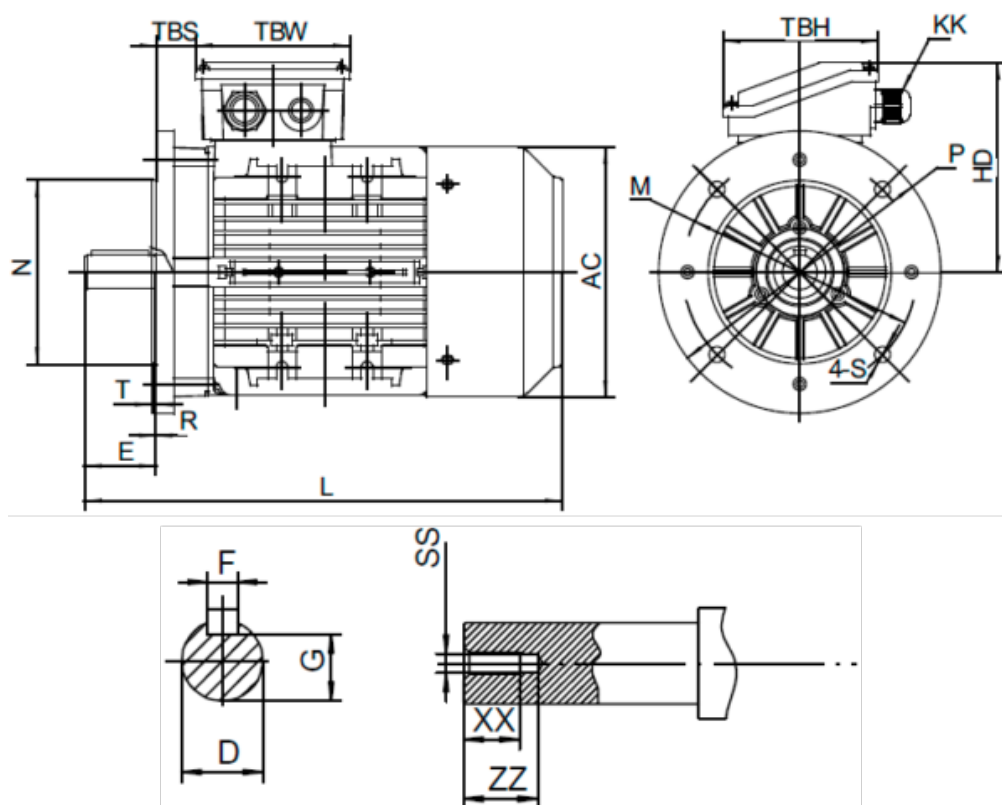

Varenummer: 2516004004240140

Beskrivelse: Kleedrive T2A 100L3-4 4.0kw 1400 o/min UL/CSA  
3x400/690V 50HZ IP55 B5 Eff=86.6%

## Mål

AA = 200	L = 376	TBH = 118
AC = Ø199	M = Ø215	TBS = 32
AD = 260	N = Ø180	TBW = 118
D = Ø28	P = Ø250	XX = 22
E = 60	R = 0	ZZ = 30
F = 8	S = Ø15	
G = 24	SS = M10	
HD = 160	T = 4	